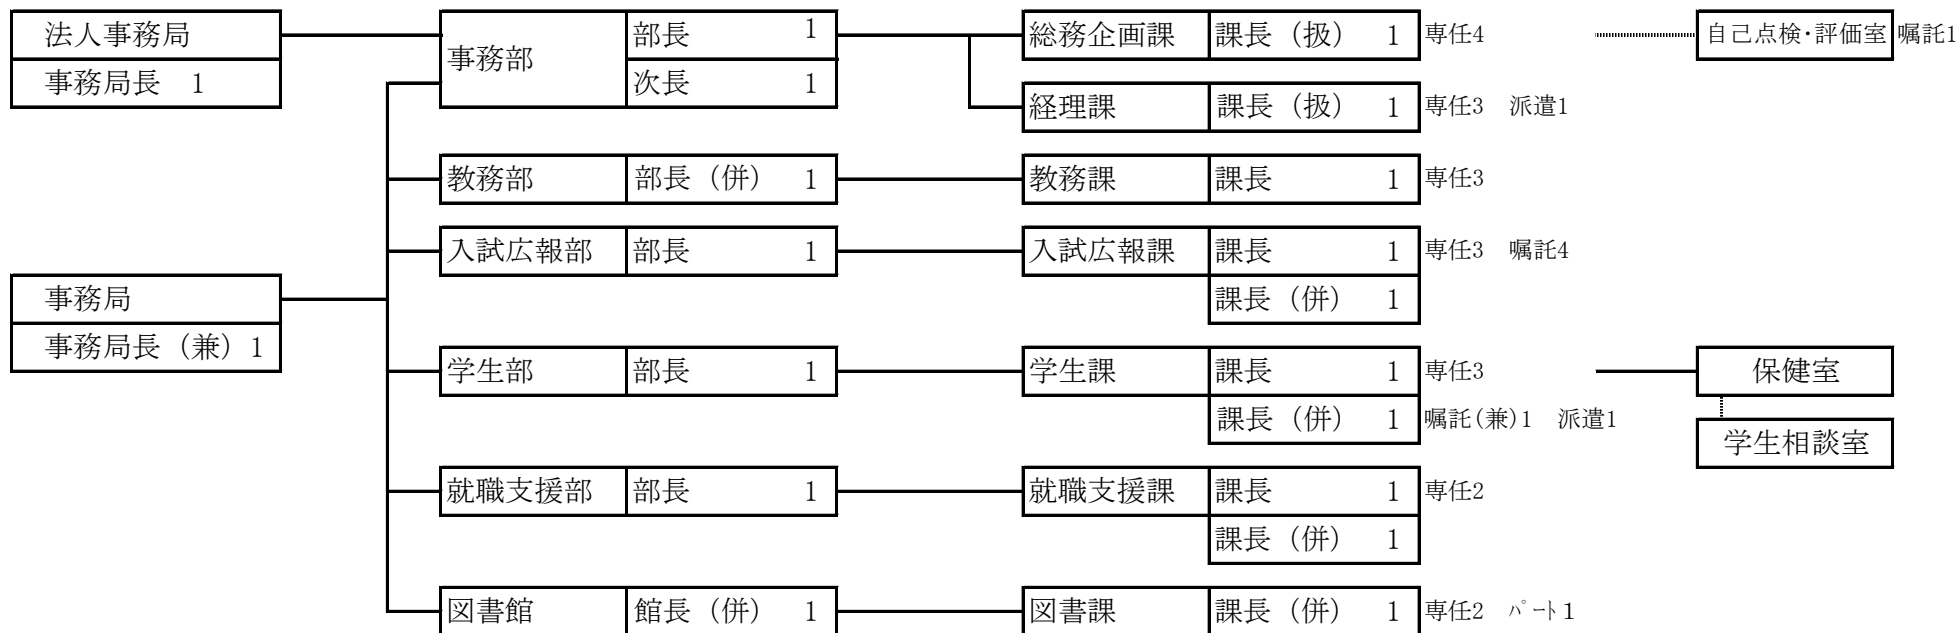

# 中国学園 事務組織図 (令和4年5月1日現在)

| 凡例            |
|---------------|
| 併：教員からの任用者    |
| 兼：事務職員等からの兼務者 |
| 扱：上級者の事務取扱者   |